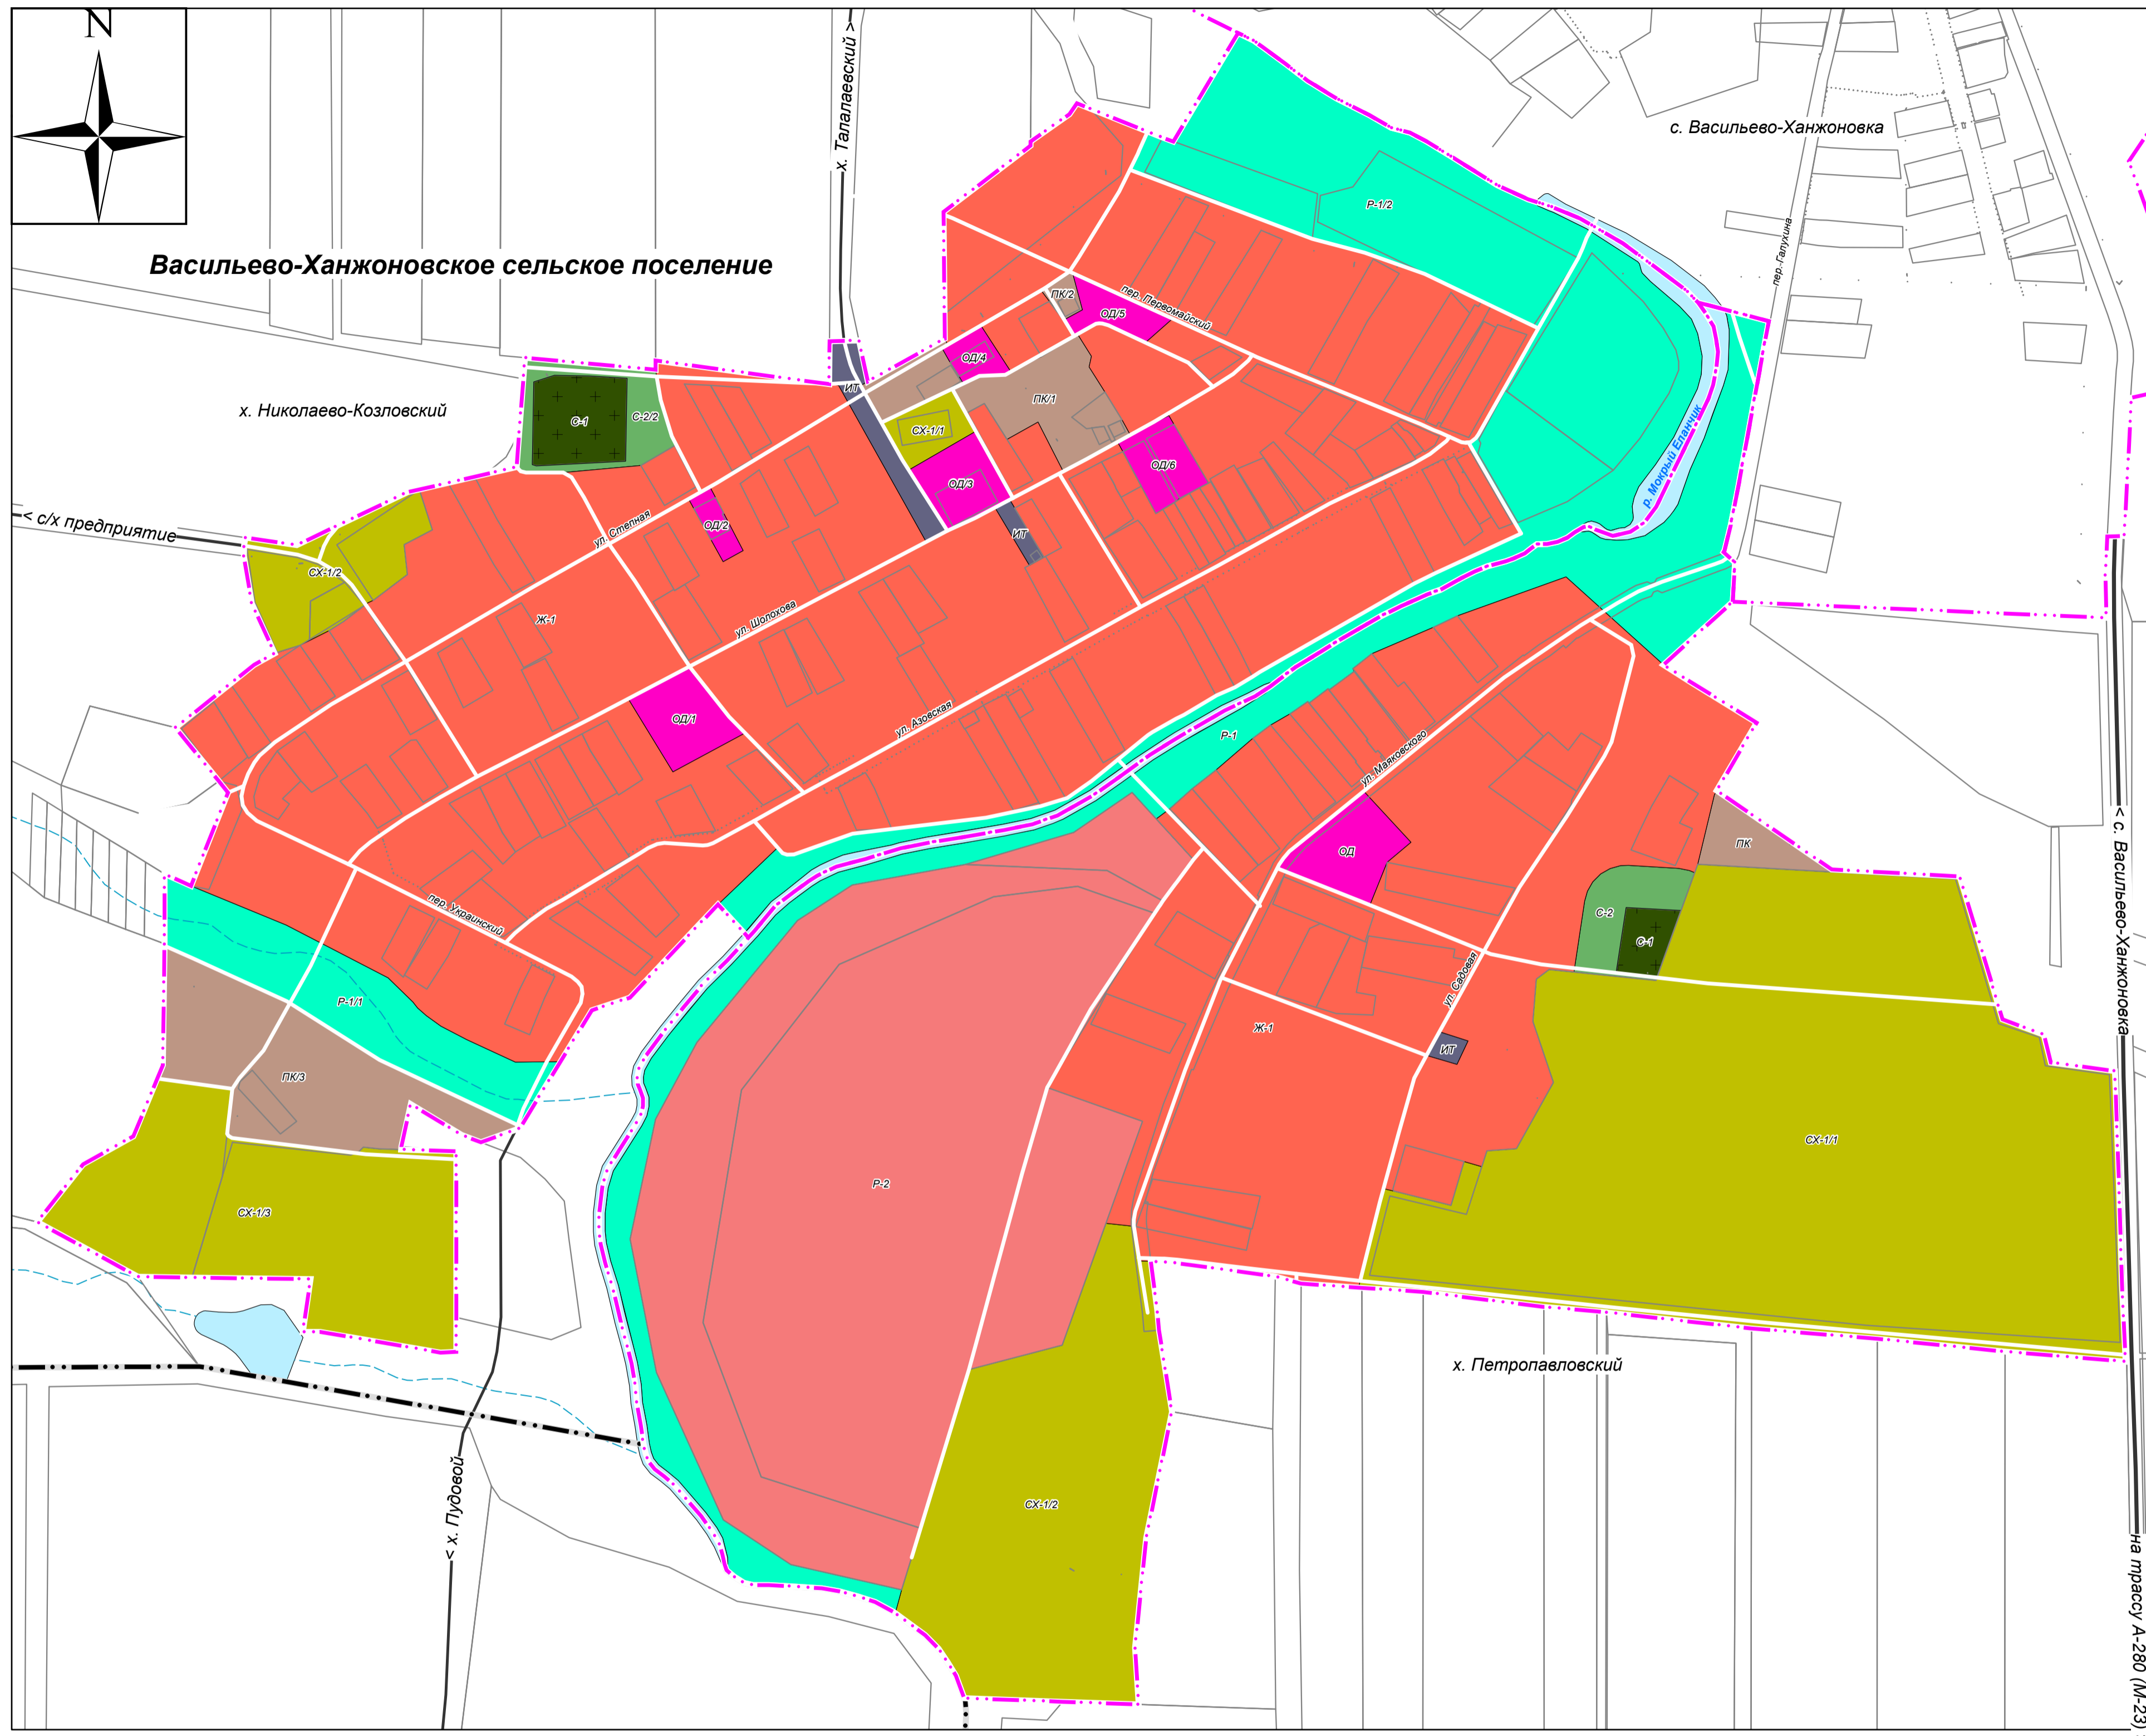

Карта границ территориальных зон населенных пунктов х. Петропавловский и х. Николаево-Козловский М 1:5000

Условные обозначения

Границы субъектов Российской Федерации, муниципальных образований, населенных пунктов:

- Васильево-Ханжоновского сельского поселения
- х. Петропавловский и х. Николаево-Козловский

Территориальные зоны:

- Ж-1 - Зона застройки индивидуальными жилыми домами
- ОД - Зона общественно-деловой застройки
- ПК - Коммунально-складская зона
- ИТ - Зона инженерной и транспортной инфраструктуры
- СХ-1 - Зона сельскохозяйственного использования
- Р-1 - Зона рекреационного назначения
- Р-2 - Зона размещения объектов отдыха, физкультуры и спорта
- С-1 - Зона кладбищ
- С-2 - Зона насаждений специального назначения

МК-120					
Внесение изменений в Правила землепользования и застройки Васильево-Ханжоновского сельского поселения Неклиновского района Ростовской области					
Изм.	Коп.уч.	Лист	№ док.	Подп.	Дата
Разраб.					
Проверил					
Нач.отдела					
Зав.группы					
Н.контр.					
ГИП					
Правила землепользования и застройки			Стадия	Лист	Листов
			ПЗЗ	3	
Карта границ территориальных зон населенных пунктов х. Петропавловский и х. Николаево-Козловский М 1:5000			Общество с ограниченной ответственностью «Датум Групп» г. Ростов-на-Дону		