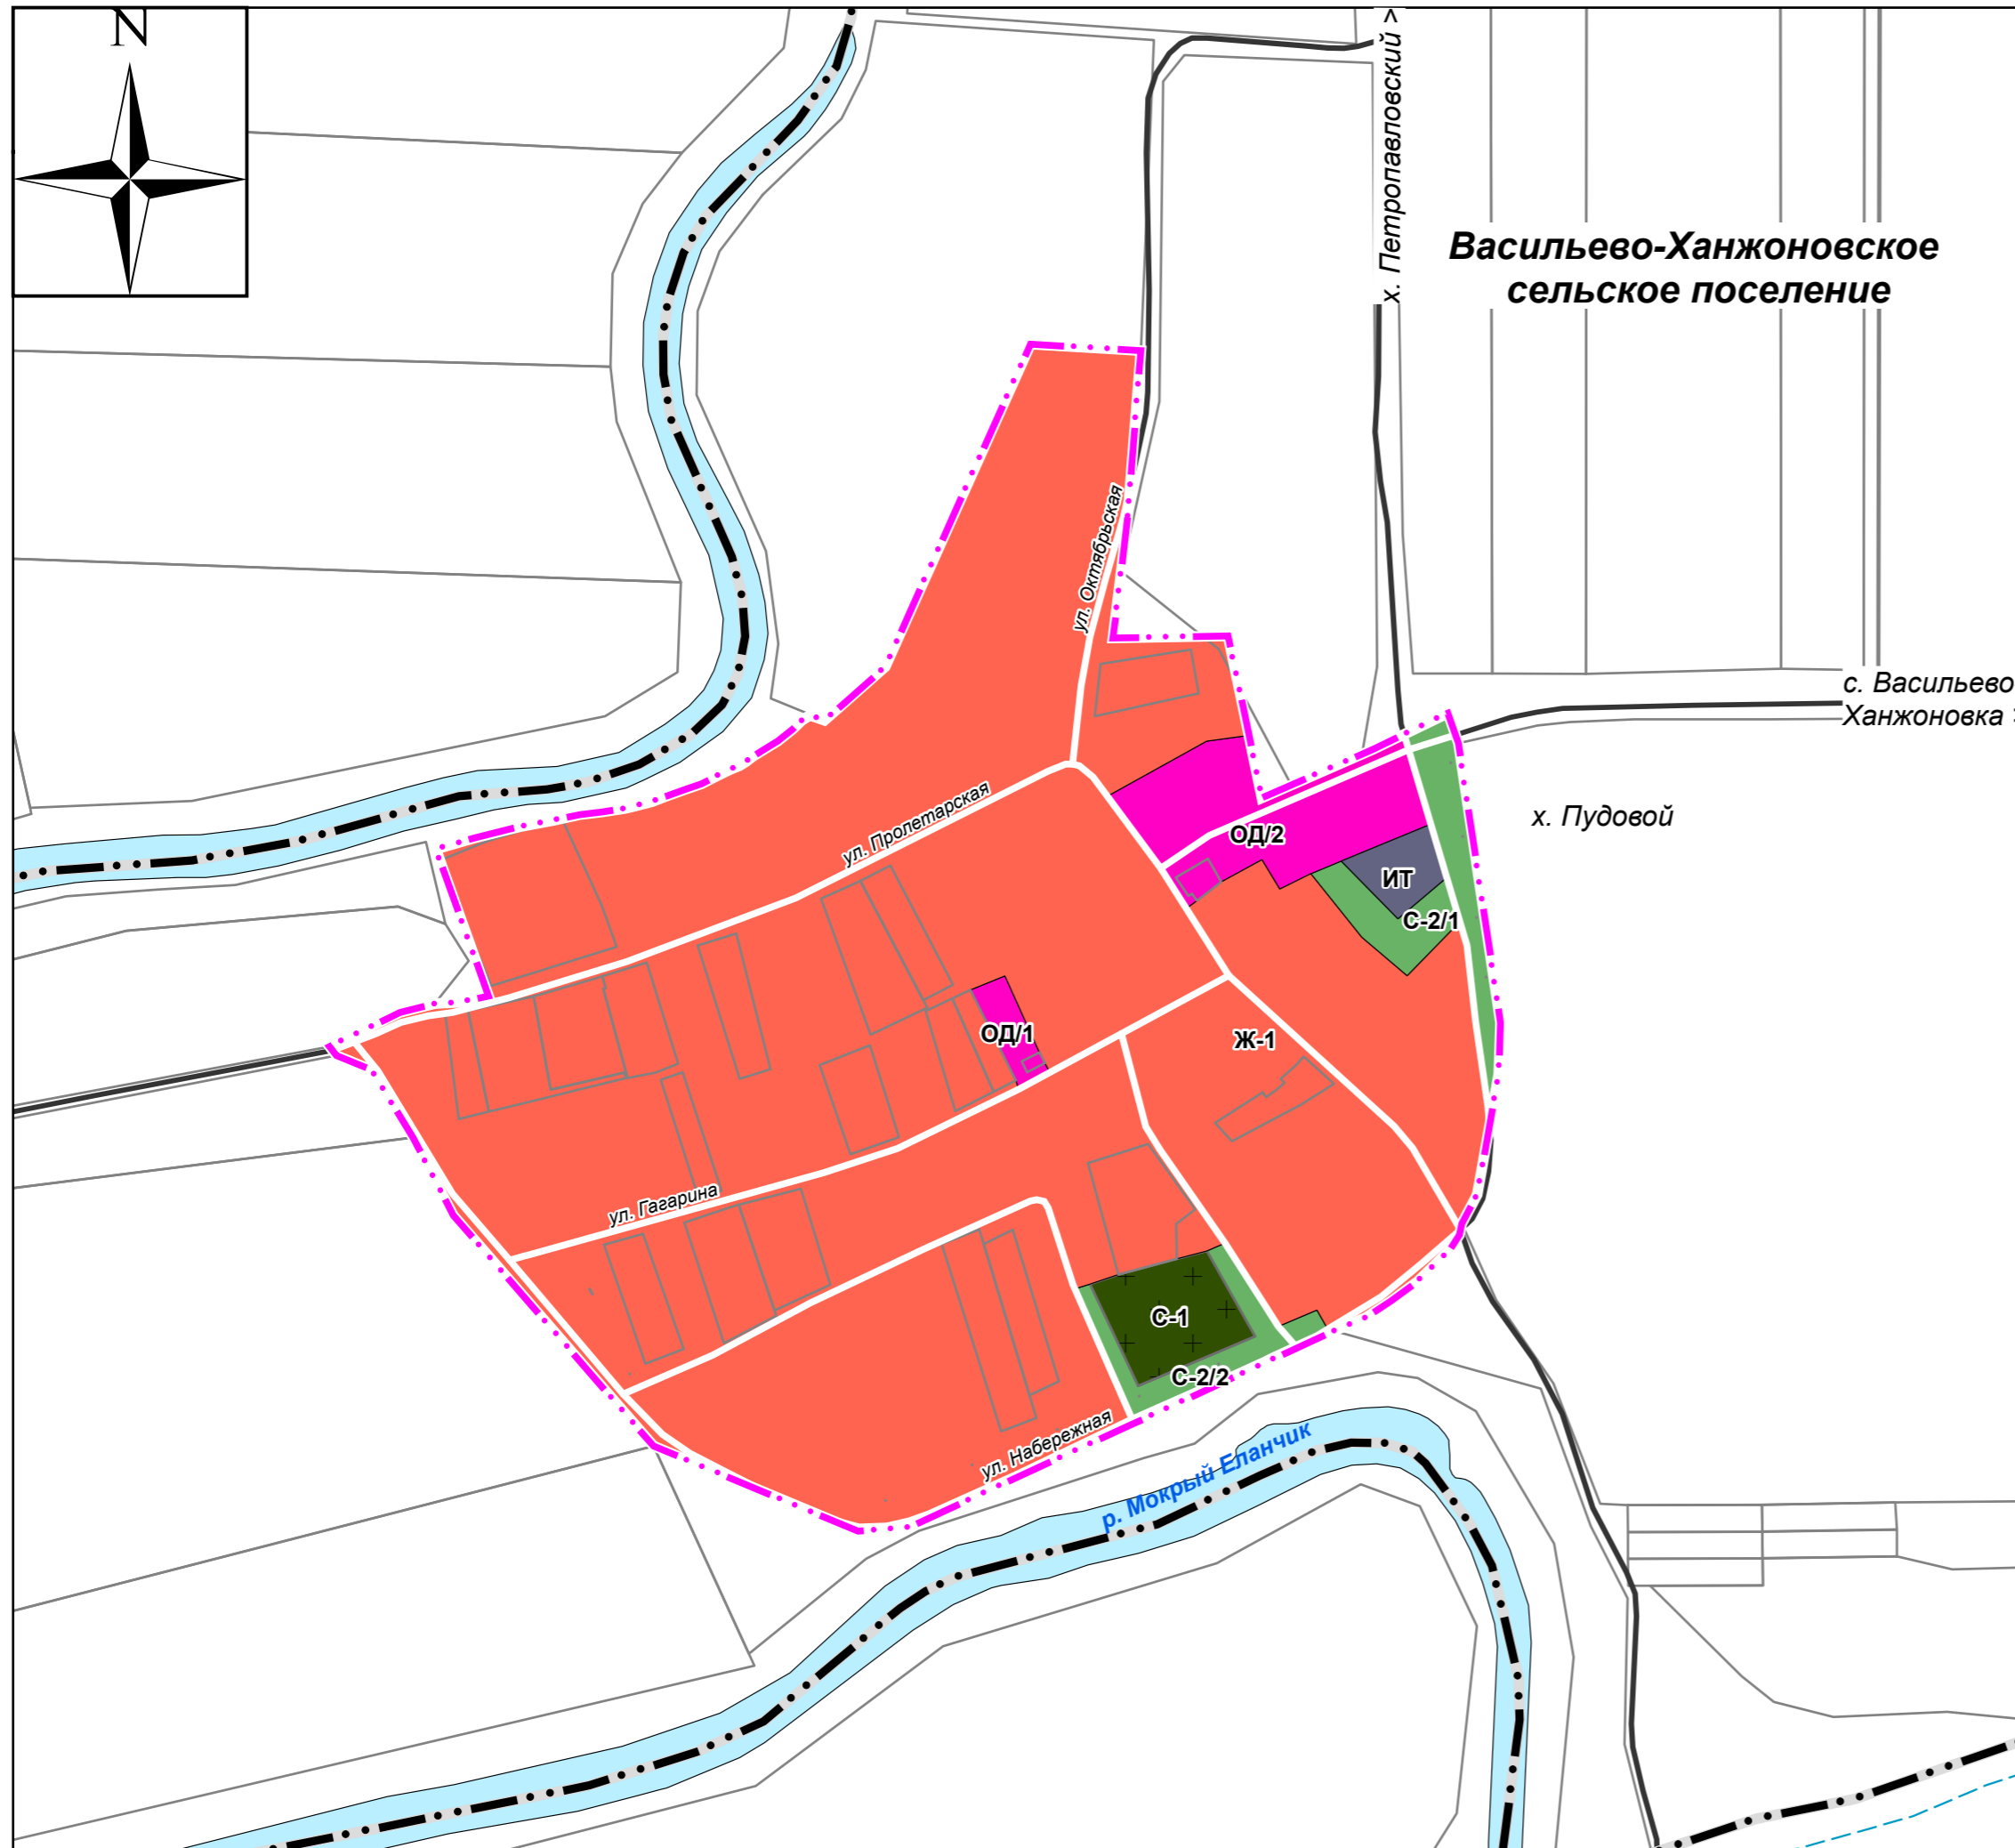

Карта границ территориальных зон населенного пункта х. Пудовой М 1:5000

Условные обозначения

Границы субъектов Российской Федерации, муниципальных образований, населенных пунктов:

- Васильево-Ханжоновского сельского поселения
- х. Пудовой

Территориальные зоны:

- Ж-1 - Зона застройки индивидуальными жилыми домами
- ОД - Зона общественно-деловой застройки
- ИТ - Зона инженерной и транспортной инфраструктуры
- С-1 - Зона кладбищ
- С-2 - Зона насаждений специального назначения

							МК-120			
							Внесение изменений в Правила землепользования и застройки Васильево-Ханжоновского сельского поселения Неклиновского района Ростовской области			
Изм.	Кол.уч.	Лист	№ док.	Подп.	Дата			Стадия	Лист	Листов
Разраб.								ПЗЗ	2	
Проверил										
Нач.отдела										
Зав.группы								Общество с ограниченной ответственностью «Датум Групп» г. Ростов-на-Дону		
Н.контр.										
ГИП										
							Карта границ территориальных зон населенного пункта х. Пудовой М 1:5000			