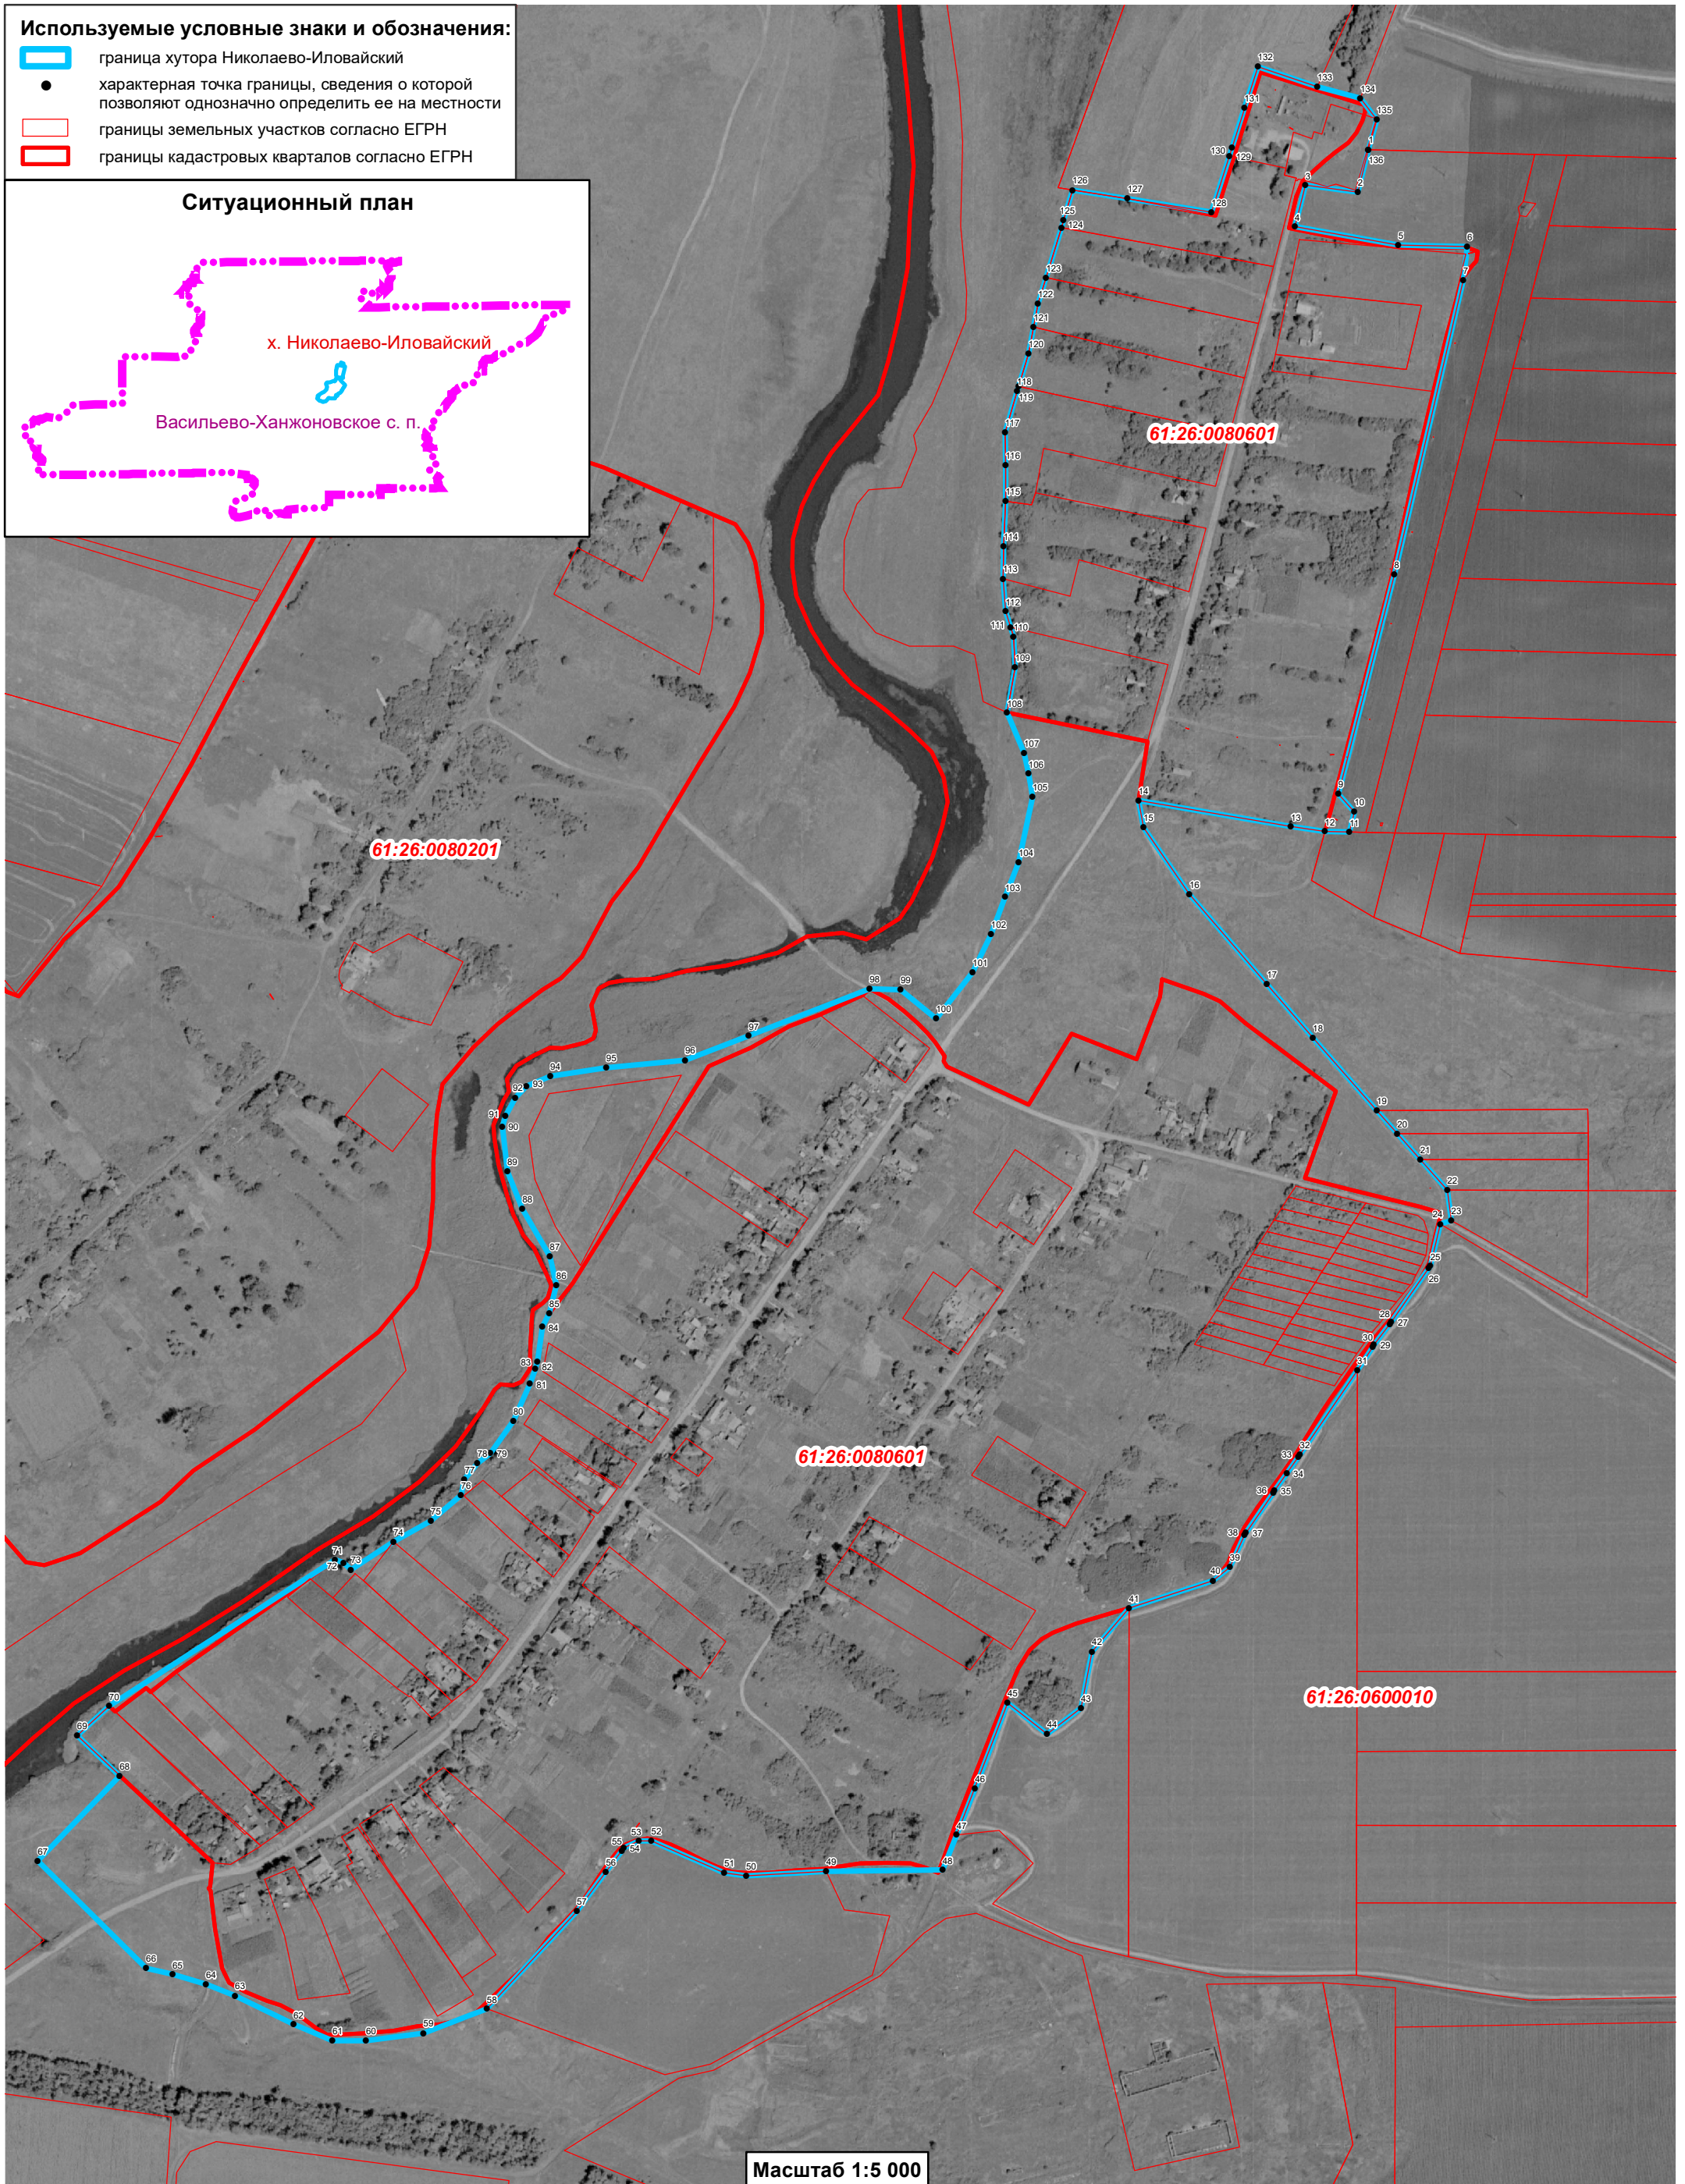

ОПИСАНИЕ МЕСТОПОЛОЖЕНИЯ ГРАНИЦ
хутора Николаево-Иловайский Неклиновского района Ростовской области
План границ объекта

Используемые условные знаки и обозначения:

-  граница хутора Николаево-Иловайский
-  характерная точка границы, сведения о которой позволяют однозначно определить ее на местности
-  границы земельных участков согласно ЕГРН
-  границы кадастровых кварталов согласно ЕГРН

Ситуационный план

Масштаб 1:5 000

ОПИСАНИЕ МЕСТОПОЛОЖЕНИЯ ГРАНИЦ
Населенного пункта х. Николаево-Иловайский Неклиновского района Ростовской области

(наименование объекта, местоположение границ которого описано)

18	423798,45	1332580,00	Картометрический метод	1,00	-
19	423736,70	1332634,41	Картометрический метод	1,00	-
20	423717,19	1332651,60	Картометрический метод	1,00	-
21	423695,05	1332671,12	Картометрический метод	1,00	-
22	423669,27	1332693,83	Картометрический метод	1,00	-
23	423643,39	1332697,50	Картометрический метод	1,00	-
24	423640,43	1332687,96	Картометрический метод	1,00	-
25	423604,78	1332679,72	Картометрический метод	1,00	-
26	423602,99	1332678,46	Картометрический метод	1,00	-
27	423557,52	1332646,56	Картометрический метод	1,00	-
28	423555,87	1332645,39	Картометрический метод	1,00	-
29	423537,98	1332631,92	Картометрический метод	1,00	-
30	423536,33	1332630,75	Картометрический метод	1,00	-
31	423516,49	1332617,96	Картометрический метод	1,00	-
32	423444,91	1332569,02	Картометрический метод	1,00	-
33	423443,26	1332567,85	Картометрический метод	1,00	-
34	423429,26	1332558,12	Картометрический метод	1,00	-
35	423414,36	1332547,76	Картометрический метод	1,00	-
36	423412,71	1332546,59	Картометрический метод	1,00	-
37	423378,92	1332523,48	Картометрический метод	1,00	-
38	423376,83	1332522,05	Картометрический метод	1,00	-
39	423349,72	1332510,00	Картометрический метод	1,00	-
40	423338,18	1332495,44	Картометрический метод	1,00	-
41	423314,74	1332424,35	Картометрический метод	1,00	-
42	423278,02	1332393,24	Картометрический метод	1,00	-