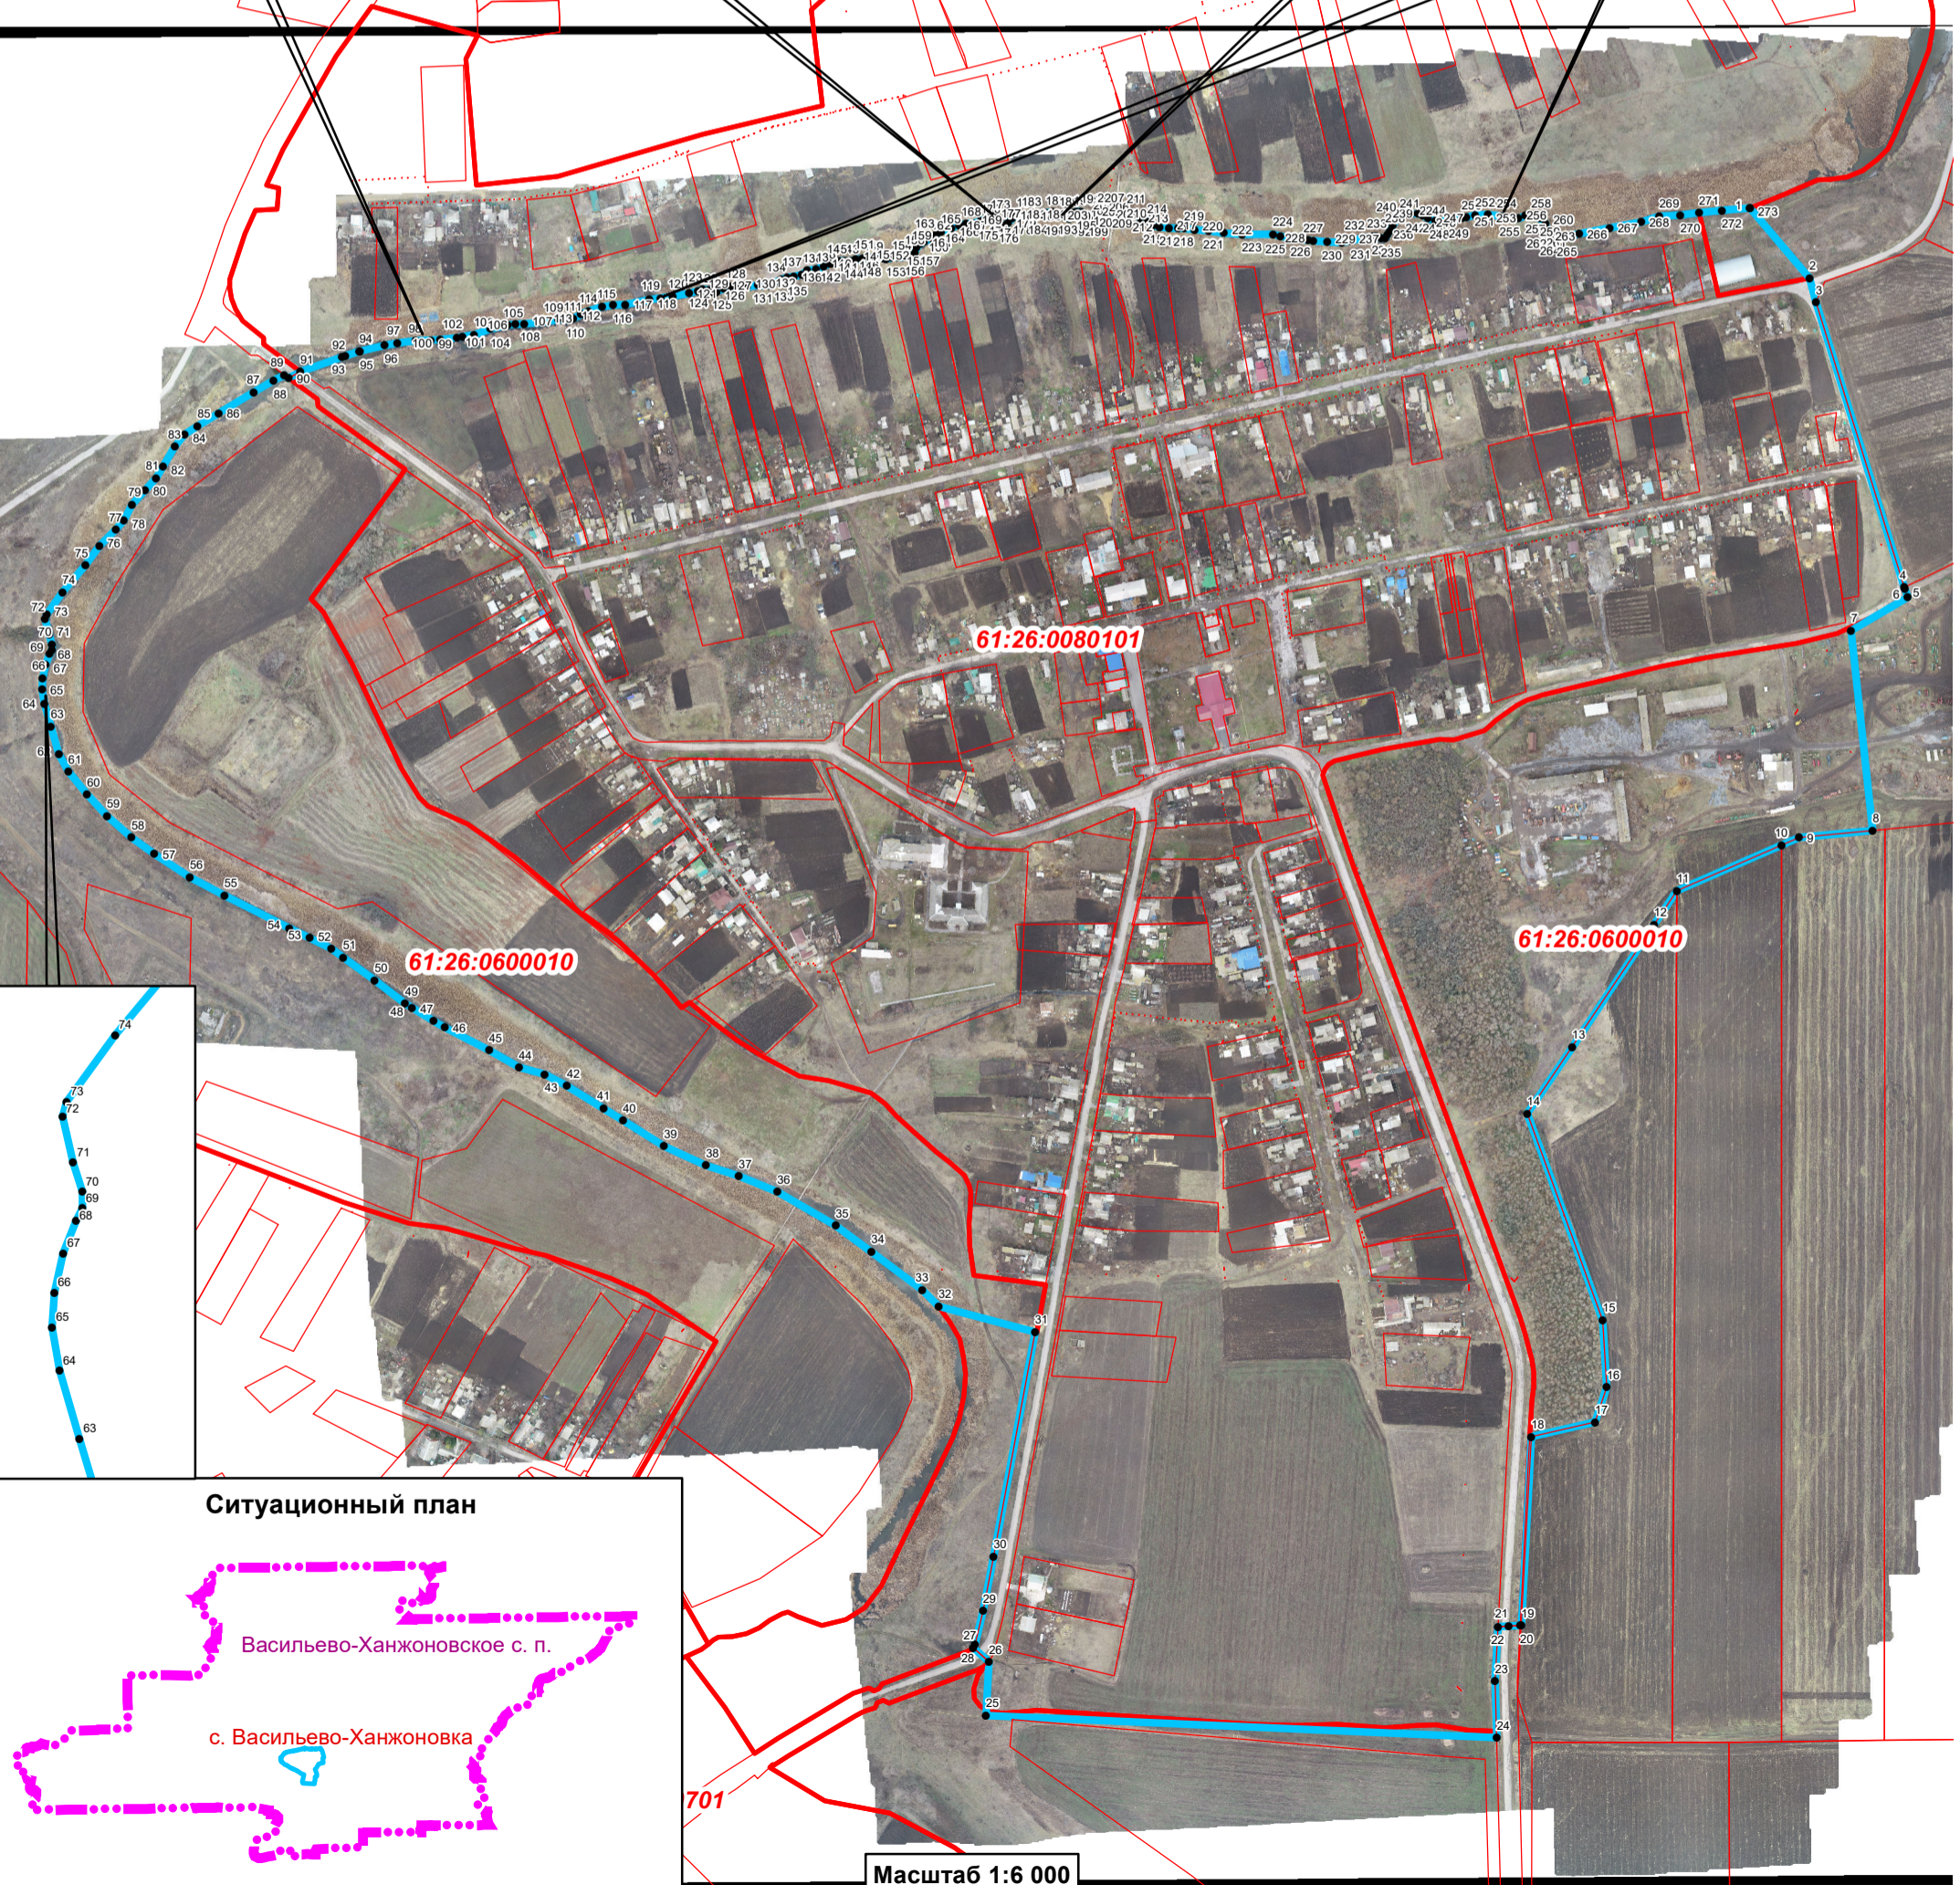

ОПИСАНИЕ МЕСТОПОЛОЖЕНИЯ ГРАНИЦ
село Васильево-Ханжоновка Неклиновского района Ростовской области
План границ объекта

Используемые условные знаки и обозначения:

-  граница села Васильево-Ханжоновка
-  характерная точка границы, сведения о которой позволяют однозначно определить ее на местности
-  границы земельных участков согласно ЕГРН
-  границы кадастровых кварталов согласно ЕГРН

Ситуационный план

Масштаб 1:6 000

ОПИСАНИЕ МЕСТОПОЛОЖЕНИЯ ГРАНИЦ					
Населенного пункта с.Васильево-Ханжоновка Неклиновского района Ростовской области					
(наименование объекта, местоположение границ которого описано)					
Сведения о местоположении границ объекта					
1. Система координат: МСК-61 зона 1					
2. Сведения о характерных точках границ объекта					
Обозначение характерных точек границ	Координаты, м		Метод определения координат характерной точки	Средняя квадратическая погрешность положения характерной точки (Mt), м	Описание обозначения точки на местности (при наличии)
	X	Y			
1	2	3	4	5	6
1	422131,70	1330415,22	Картометрический метод	1,00	-
2	422071,03	1330467,07	Картометрический метод	1,00	-
3	422049,80	1330472,62	Картометрический метод	1,00	-
4	421802,11	1330549,66	Картометрический метод	1,00	-
5	421801,24	1330549,94	Картометрический метод	1,00	-
6	421793,47	1330552,45	Картометрический метод	1,00	-
7	421764,75	1330503,35	Картометрический метод	1,00	-
8	421590,98	1330521,91	Картометрический метод	1,00	-
9	421584,76	1330457,84	Картометрический метод	1,00	-
10	421578,09	1330442,64	Картометрический метод	1,00	-
11	421538,28	1330351,99	Картометрический метод	1,00	-
12	421508,90	1330332,23	Картометрический метод	1,00	-
13	421402,55	1330260,72	Картометрический метод	1,00	-
14	421345,07	1330222,07	Картометрический метод	1,00	-
15	421165,31	1330287,59	Картометрический метод	1,00	-
16	421107,07	1330290,95	Картометрический метод	1,00	-
17	421076,83	1330280,87	Картометрический метод	1,00	-