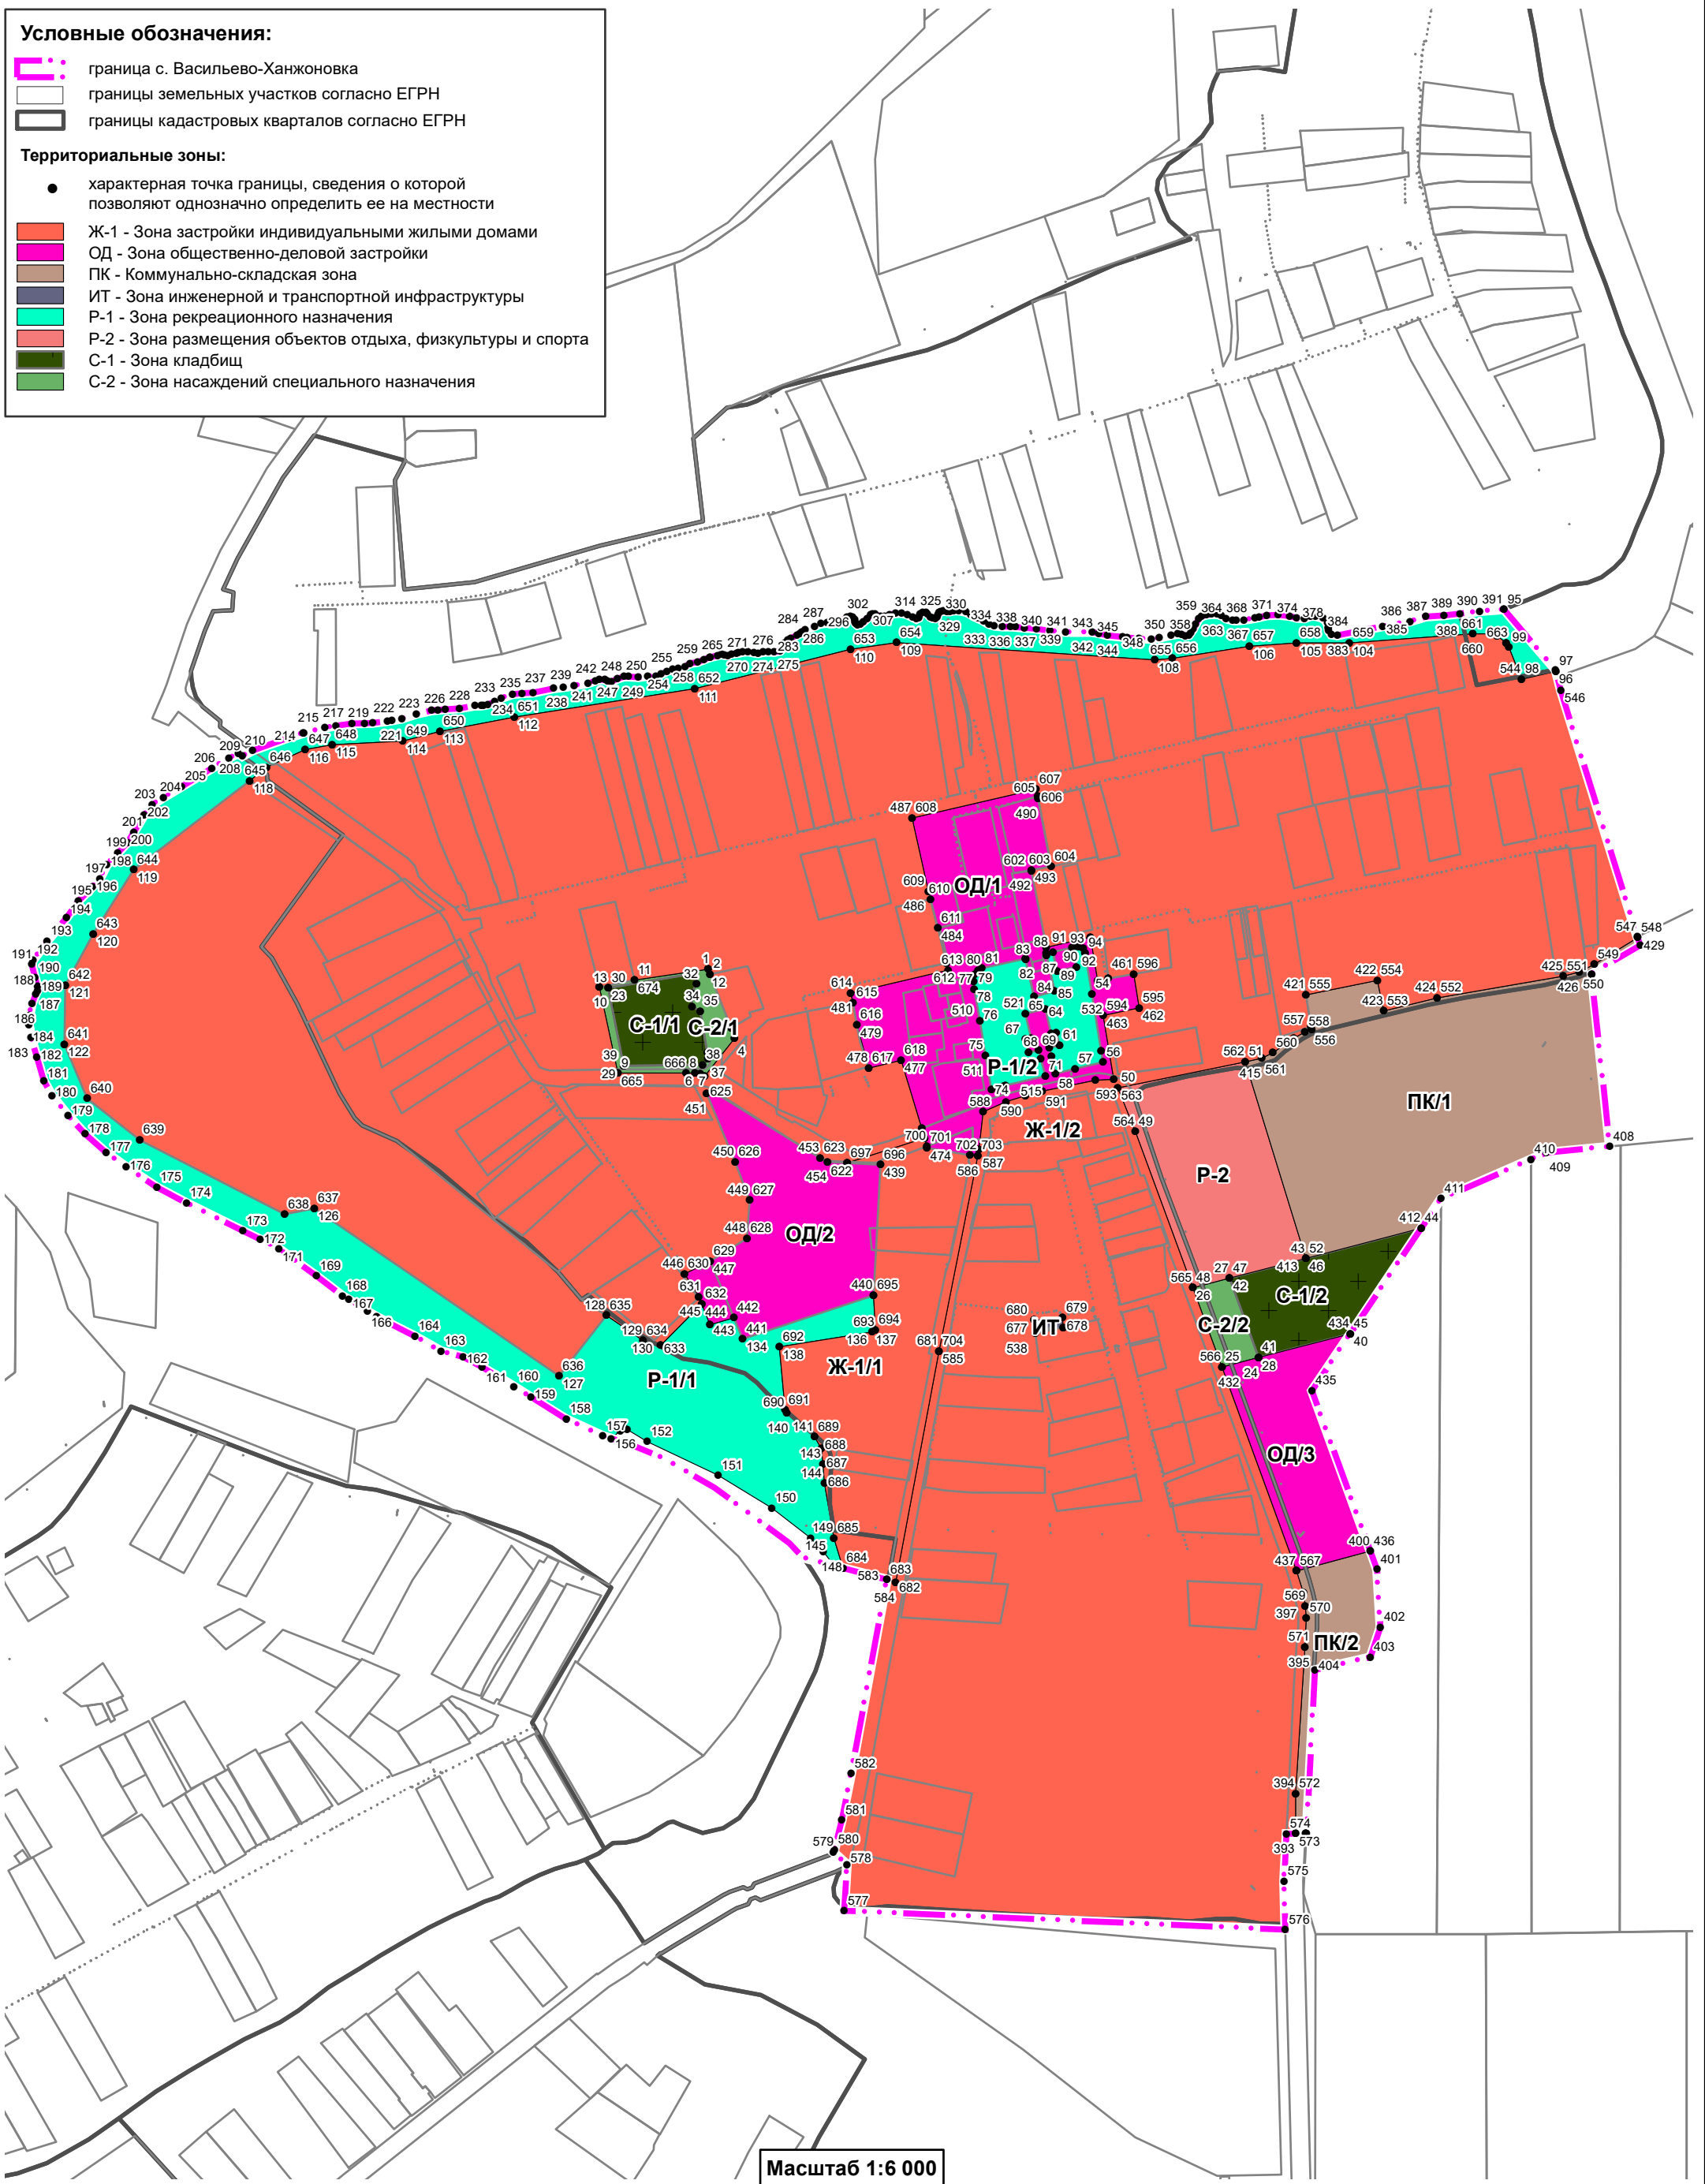

**ОПИСАНИЕ МЕСТОПОЛОЖЕНИЯ ГРАНИЦ ТЕРРИТОРИАЛЬНЫХ ЗОН
с. Васильево-Ханжоновка Васильево-Ханжоновского сельского поселения
Неклиновского района Ростовской области
План границ объекта**

Условные обозначения:

-  граница с. Васильево-Ханжоновка
-  границы земельных участков согласно ЕГРН
-  границы кадастровых кварталов согласно ЕГРН

Территориальные зоны:

-  характерная точка границы, сведения о которой позволяют однозначно определить ее на местности
-  Ж-1 - Зона застройки индивидуальными жилыми домами
-  ОД - Зона общественно-деловой застройки
-  ПК - Коммунально-складская зона
-  ИТ - Зона инженерной и транспортной инфраструктуры
-  Р-1 - Зона рекреационного назначения
-  Р-2 - Зона размещения объектов отдыха, физкультуры и спорта
-  С-1 - Зона кладбищ
-  С-2 - Зона насаждений специального назначения

Масштаб 1:6 000

ОПИСАНИЕ МЕСТОПОЛОЖЕНИЯ ГРАНИЦ
Территориальных зон с. Васильево-Ханжоновка Неклиновского района Ростовской области

(наименование объекта, местоположение границ которого описано)

Сведения о местоположении границ объекта