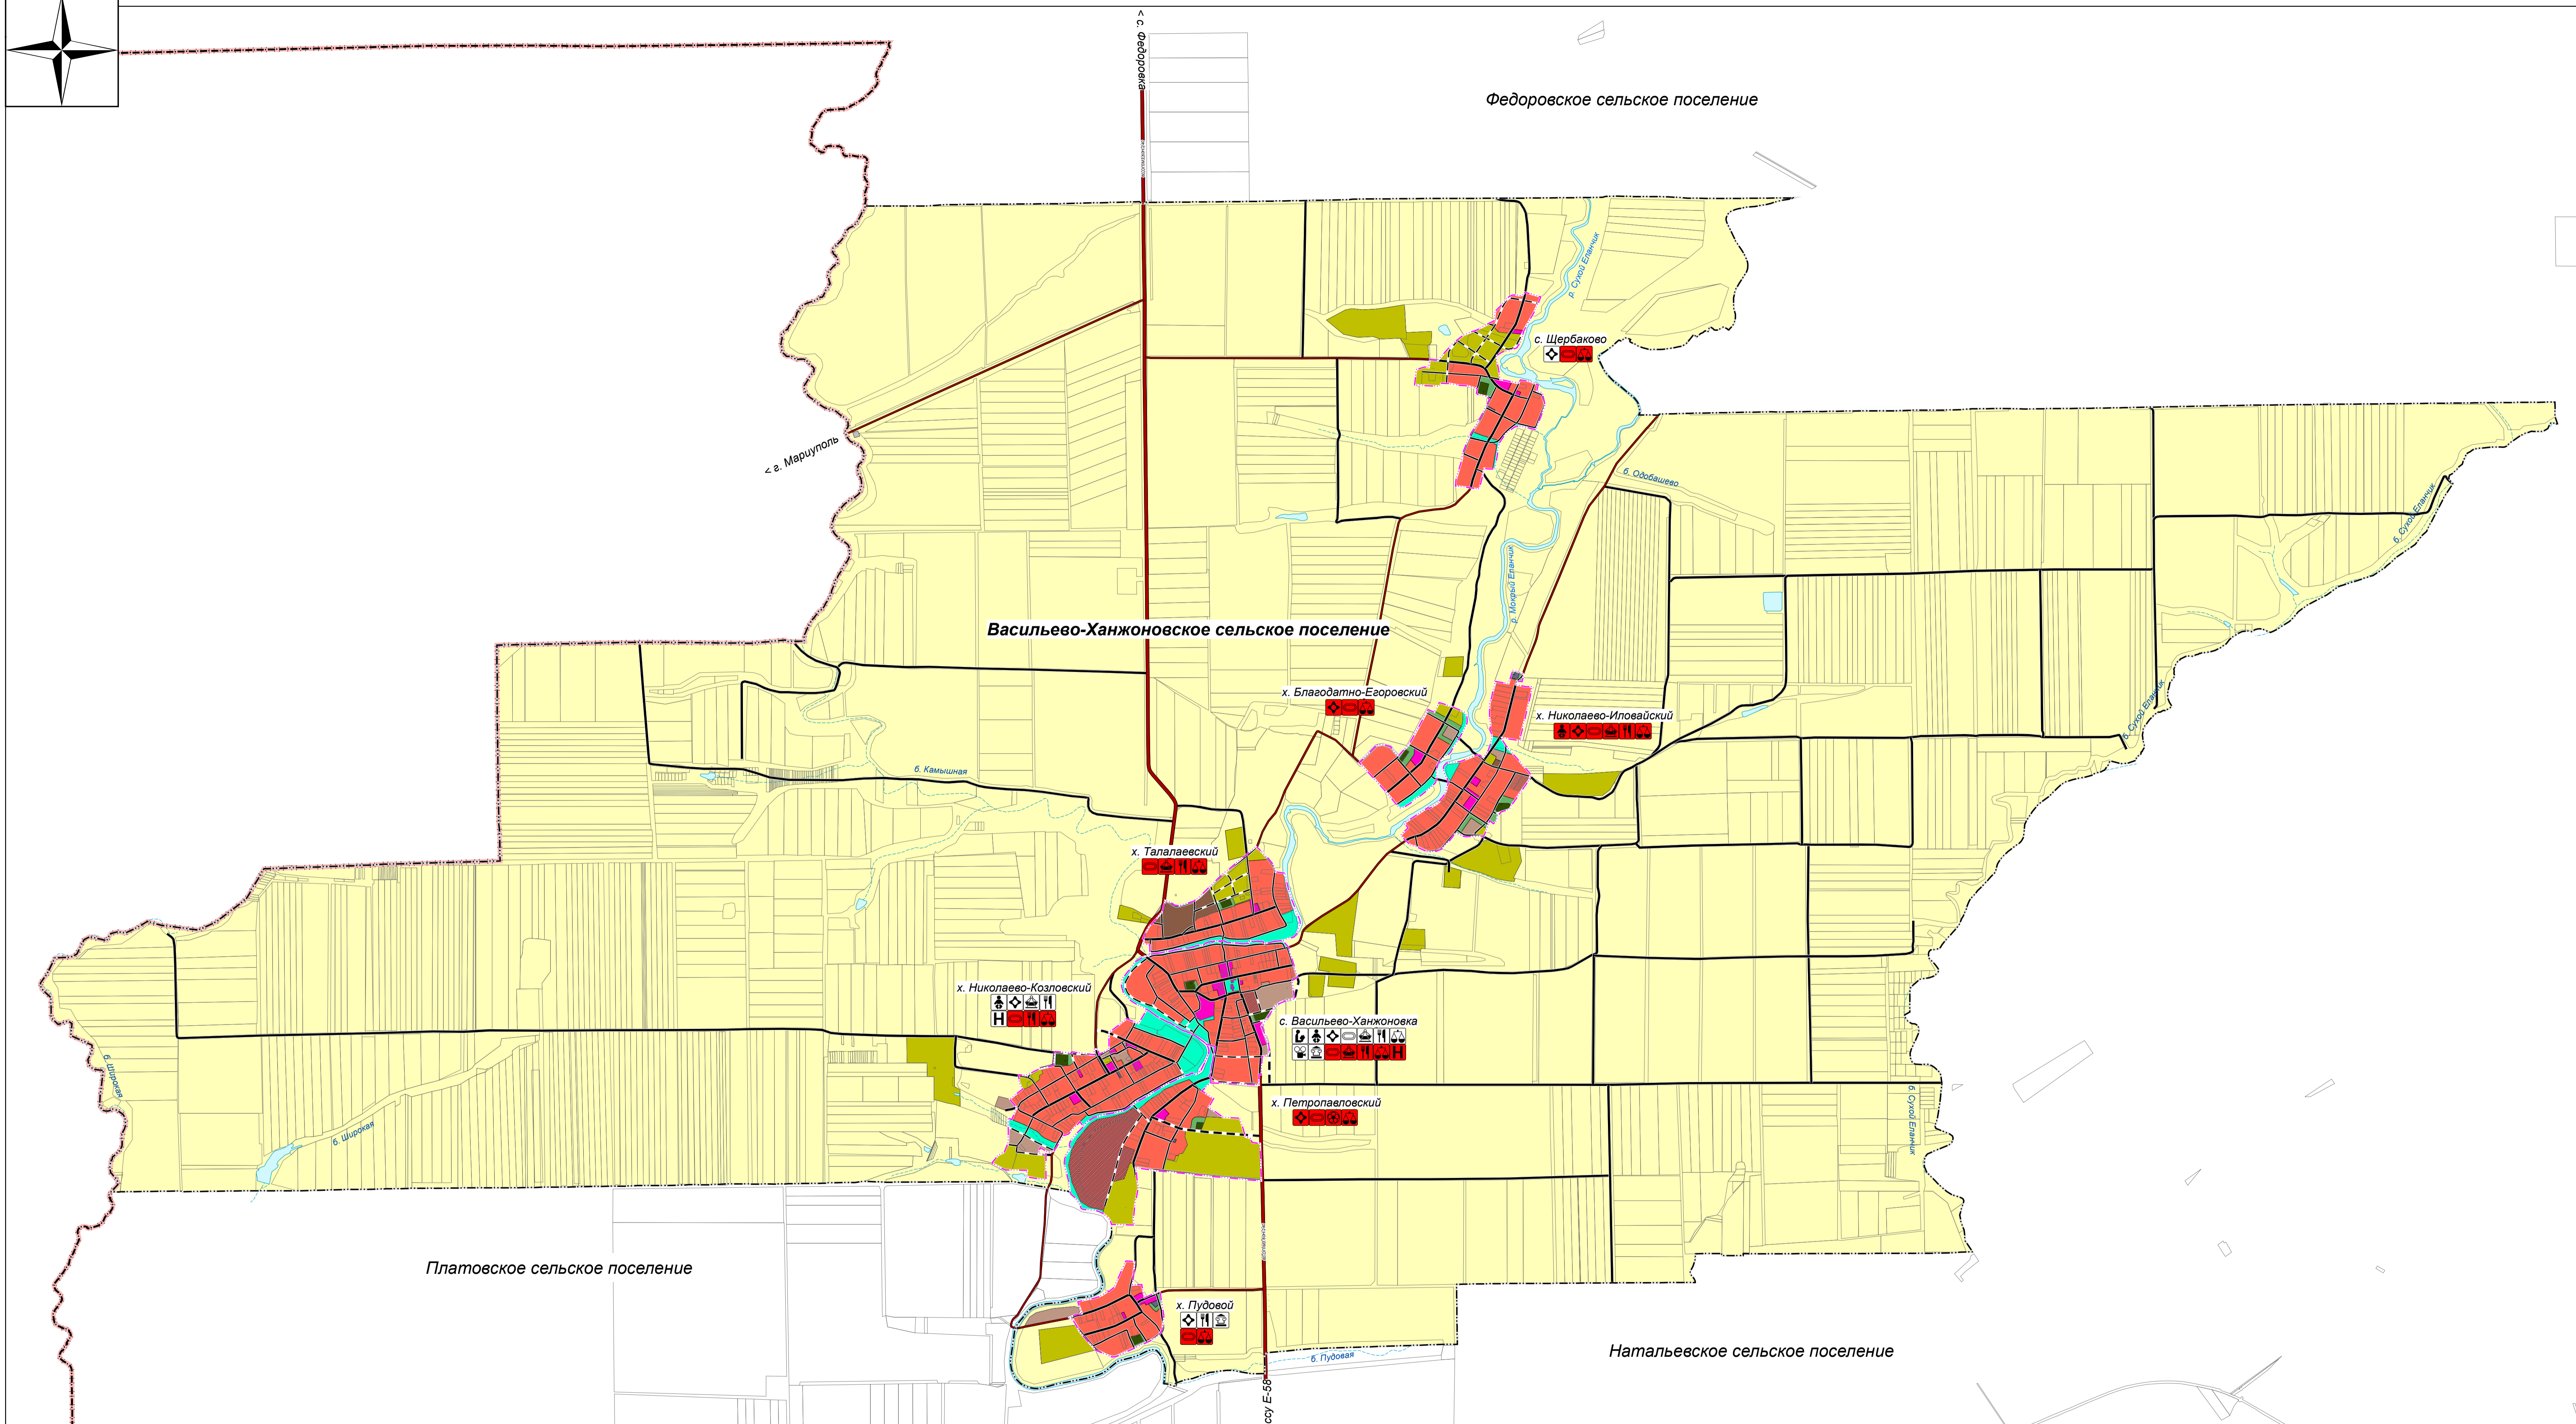

Карта функциональных зон Васильево-Ханжоновского сельского поселения М 1:25000

Условные обозначения

Границы субъектов Российской Федерации, муниципальных образований, населенных пунктов:

- | | | |
|---|---|---|
| — | — | Ростовской области |
| — | — | Неклиновского района |
| — | — | Васильево-Ханжоновского сельского поселения |
| — | — | Населенных пунктов |

Функциональные зоны:

- | | | |
|---|---|---|
| — | — | Жилая зона |
| — | — | Общественно-деловая зона |
| — | — | Производственная зона |
| — | — | Коммунально-складская зона |
| — | — | Зона инженерной и транспортной инфраструктуры |
| — | — | Зона сельскохозяйственного использования |
| — | — | Зона озелененных территорий общего пользования (лесопарки, парки, сады, скверы, бульвары, городские леса) |
| — | — | Зона отдыха |
| — | — | Зона кладбищ |
| — | — | Зона озелененных территорий специального назначения |

Земли по категориям:

- | | | |
|---|---|--|
| — | — | Земли населенных пунктов |
| — | — | Земли сельскохозяйственного назначения |
| — | — | Земли промышленности, энергетики, транспорта, связи, радиовещания, телевидения, информатики, земли для обеспечения космической деятельности, земли обороны, безопасности и земли иного специального назначения |
| — | — | Земли водного фонда |

						МК-120		
						Внесение изменений в Генеральный план Васильево-Ханжоновского сельского поселения Неклиновского района Ростовской области		
Изм.	Коп.уч.	Лист	№ док.	Подп.	Дата	Основные положения		
Разраб.	Проверил	Нач. отдела	Зав. группы	Н.контр.	ГИП	Стадия	Лист	Листов
						ГП	8	
						Карта функциональных зон Васильево-Ханжоновского сельского поселения М 1:25000		
						Область с ограниченной ответственностью "Датум Групп" с. Ростов-на-Дону		