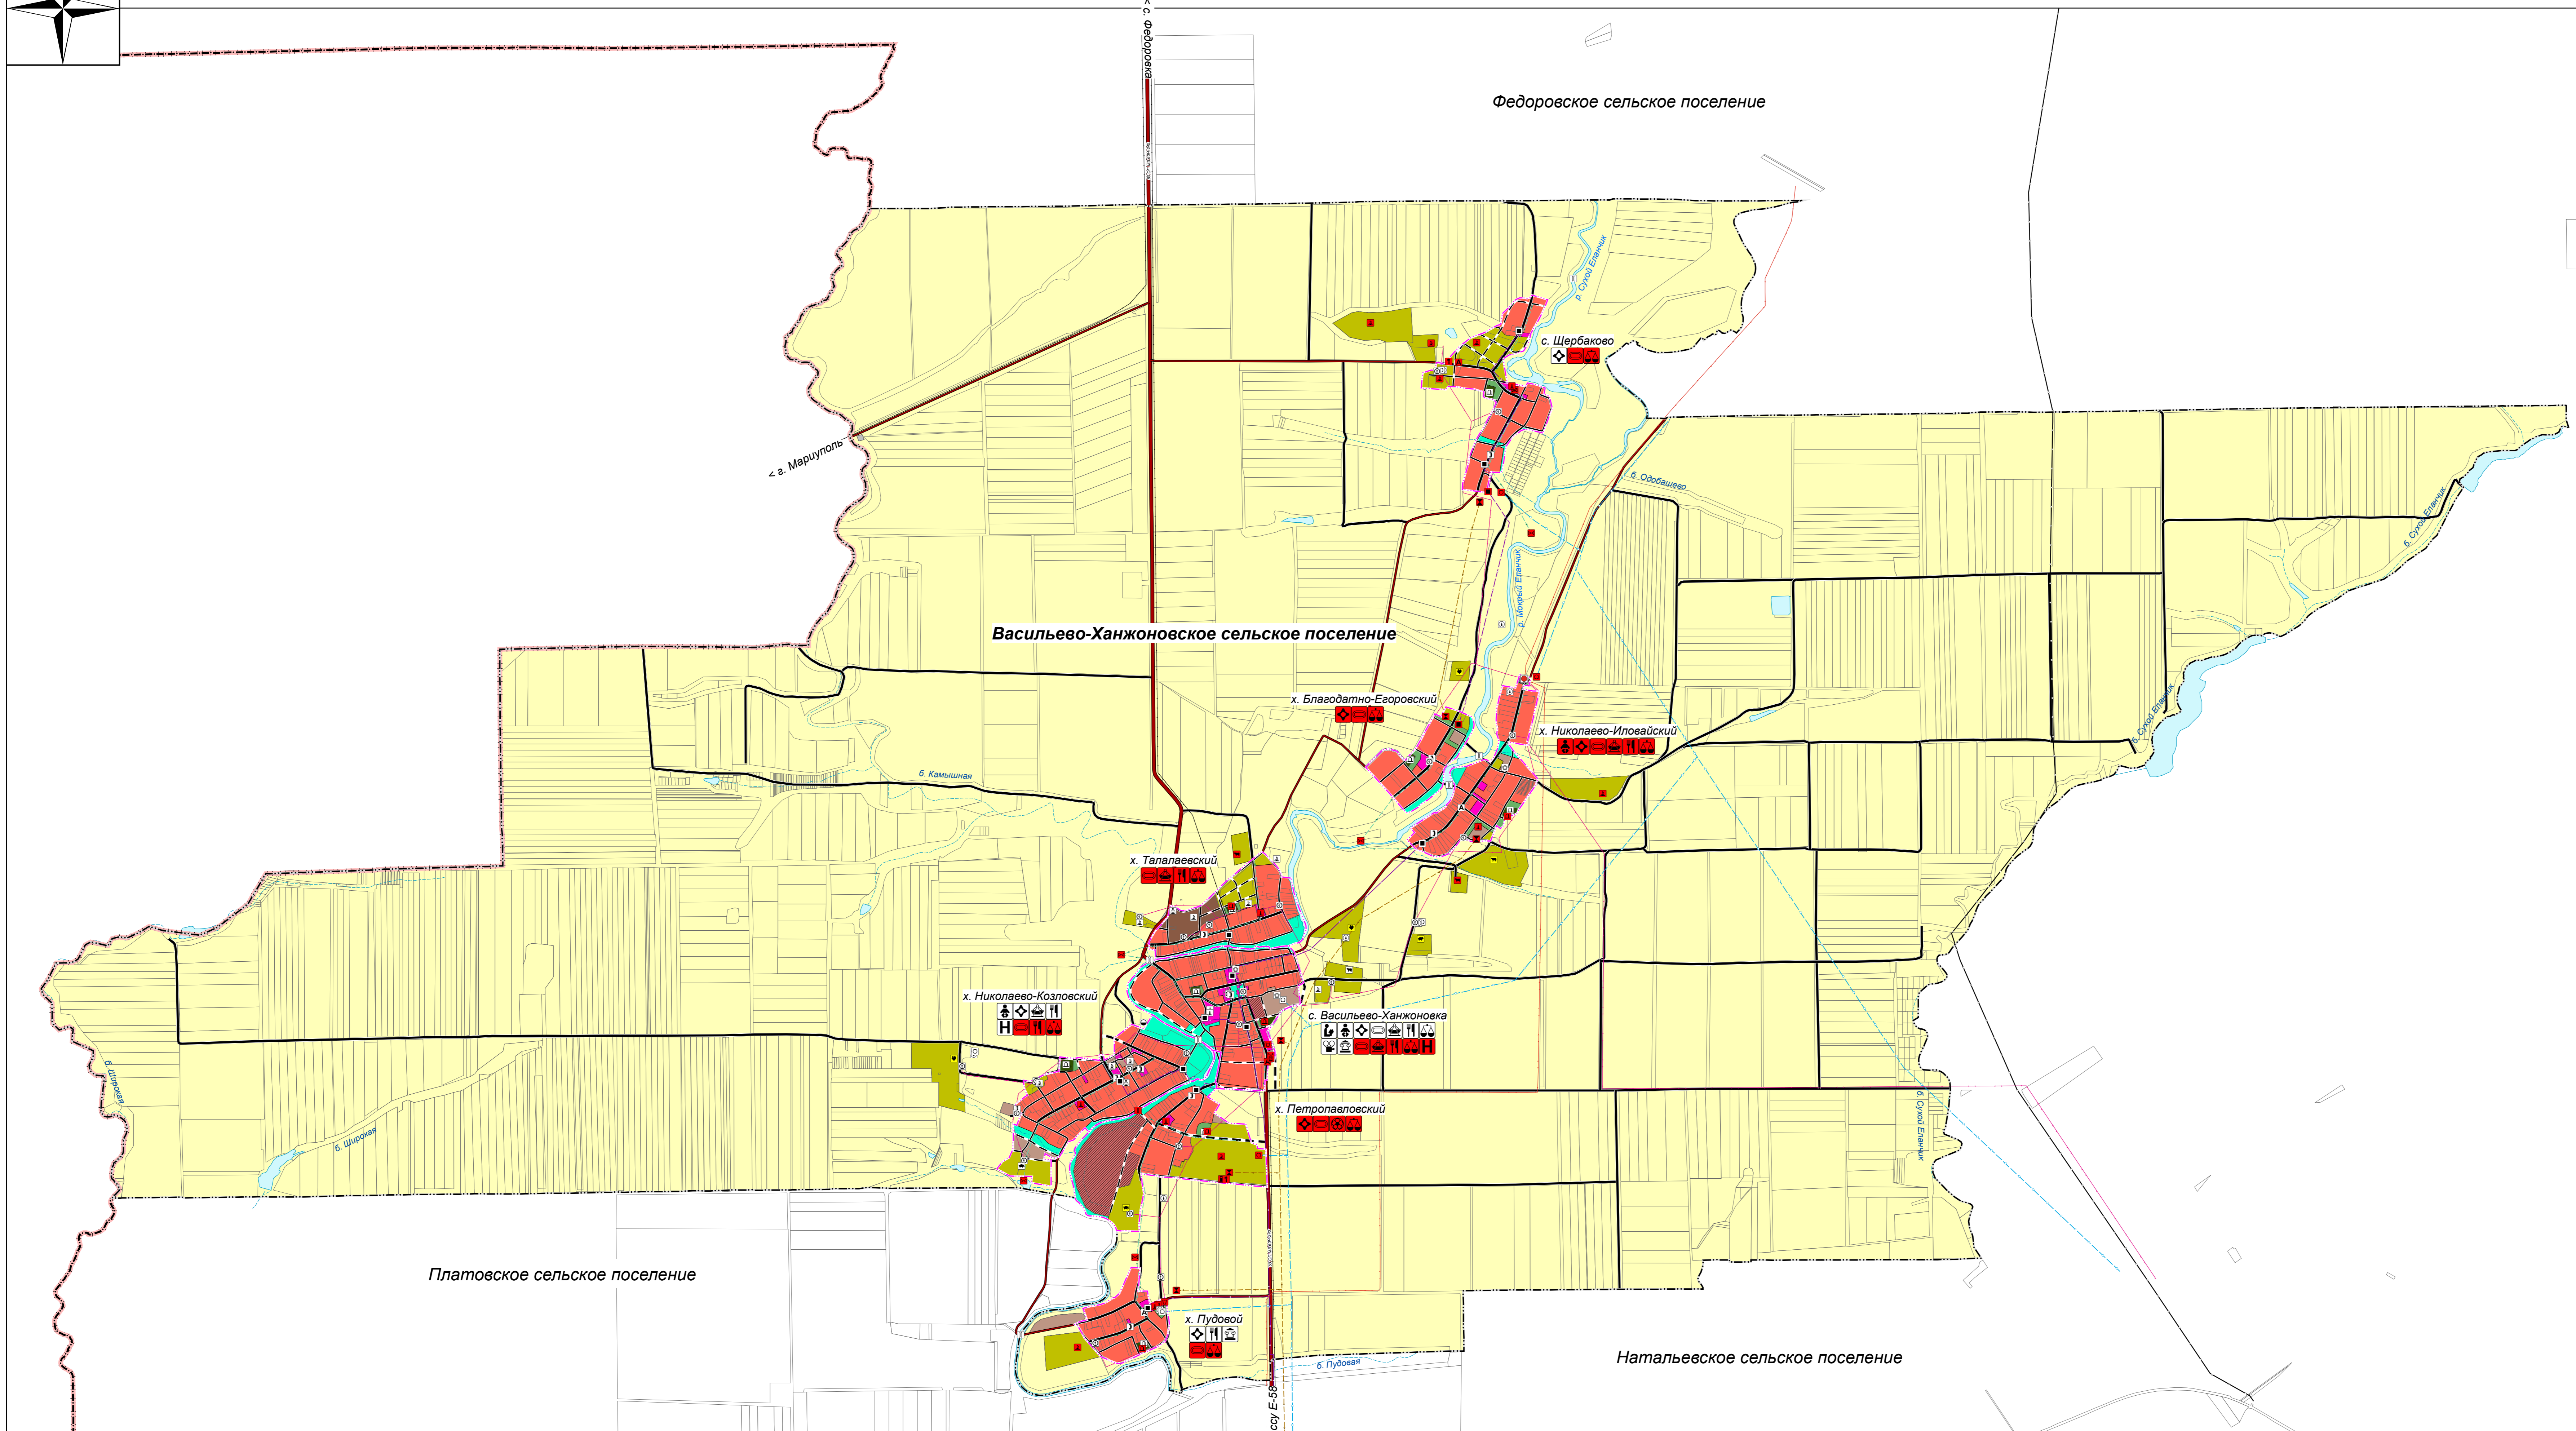

Карта планируемого размещения объектов Васильево-Ханжоновского сельского поселения М 1:25000

Условные обозначения

Границы субъектов Российской Федерации, муниципальных образований, населенных пунктов:

- Ростовской области
- Неклиновского района
- Васильево-Ханжоновского сельского поселения
- Населенных пунктов

Функциональные зоны:

- Жилая зона
- Общественно-деловая зона
- Производственная зона
- Коммунально-складская зона
- Зона инженерной и транспортной инфраструктуры
- Зона сельскохозяйственного использования
- Зона озелененных территорий общего пользования (лесопарки, парки, сады, скверы, бульвары, городские леса)
- Зона отдыха
- Зона кладбищ
- Зона озелененных территорий специального назначения

Предприятия промышленности, сельского и лесного хозяйства, объекты утилизации и переработки отходов производства и потребления:

- Объект, связанный с производственной деятельностью
- Предприятие растениеводства
- МТФ
- ОТФ
- СТФ
- ПТФ

Объекты социальной инфраструктуры, отдыха и туризма, санаторно-курортного назначения:

- Школа
- Детский сад
- Фельдшерско-акушерский пункт
- Спортивное сооружение
- Спортивно-развлекательный комплекс
- Парк культуры и отдыха
- Административное здание
- Объекты торговли, общественного питания
- Непроизводственный объект по предоставлению населению правовых, финансовых, консультационных и иных подобных услуг
- Дом культуры
- Гостиница, общежитие
- Памятник